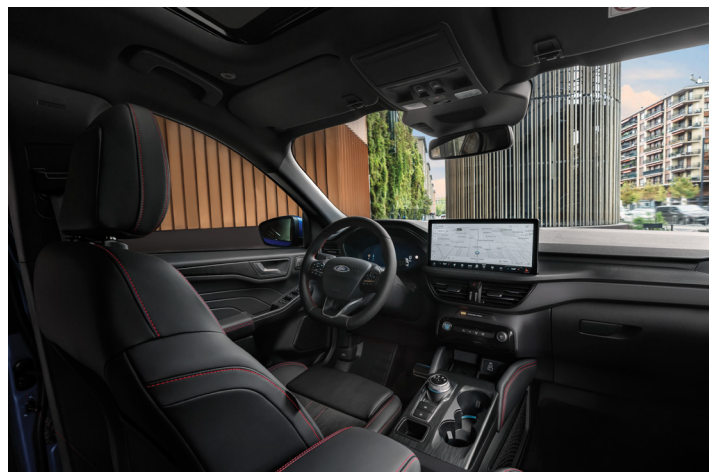

FORD KUGA

BOJE I ENTERIJER

BOJE		WERS	TITANIUM	ST-LINE	ST-LINE X	ACTIVE	ACTIVE X	CENA SA PDV-OM (EUR)
Frozen White		PN3GZ	S	S	S	S	S	-
Agate Black		PN4GM	O	O	O	O	O	800
Desert Island Blue		PN4FZ	O	O	O	O	O	1150
Bursting Green		PN4LQ	O	O	O	O	O	800
Solar Silver		PN4HS	O	O	O	O	O	800
Lucid Red		PN4HQ	O	O	O	O	O	1150

ST-LINE