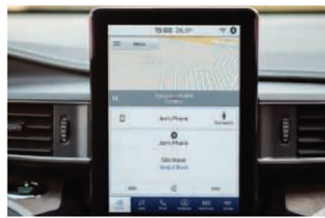

ENTERIJERI

ST-LINE

PLATINUM